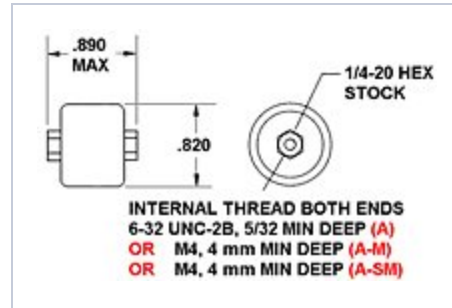

Specifications

CAP	500 pF
Dielectric (TC)	N5250
V_{MAX} (DC)	7.5 kV
f_L	0.113 MHz
S_{MAX}	10 kV·A
f_H	1.69 MHz
I_{MAX} (RMS)	7.3 A
Thread	6-32 UNC-2B 5/32 min deep